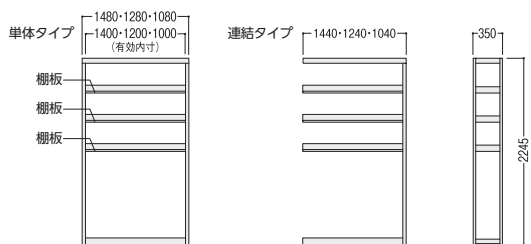

● デスクセット例

● H2245(有効3段)タイプ

● H1945(有効2段)タイプ

デスク書架

● H2245(有効3段)タイプ

● H1945(有効2段)タイプ

タイプ	対応デスク	寸法W×D×H	商品コード	品番	価格
単体	W1400	1480×350×2245	11-5722-0	LAS-K22143	¥119,600
	W1200	1280×350×2245	11-5723-0	LAS-K22123	¥115,700
	W1000	1080×350×2245	11-5724-0	LAS-K22103	¥109,300
	W1400	1440×350×2245	11-5728-0	LAS-R22143	¥95,800
連結	W1200	1240×350×2245	11-5729-0	LAS-R22123	¥91,900
	W1000	1040×350×2245	11-5730-0	LAS-R22103	¥85,600

タイプ	対応デスク	寸法W×D×H	商品コード	品番	価格
単体	W1400	1480×350×1945	11-5725-0	LAS-K19143	¥103,800
	W1200	1280×350×1945	11-5726-0	LAS-K19123	¥100,500
	W1000	1080×350×1945	11-5727-0	LAS-K19103	¥95,200
	W1400	1440×350×1945	11-5731-0	LAS-R19143	¥81,500
連結	W1200	1240×350×1945	11-5732-0	LAS-R19123	¥78,200
	W1000	1040×350×1945	11-5733-0	LAS-R19103	¥72,900