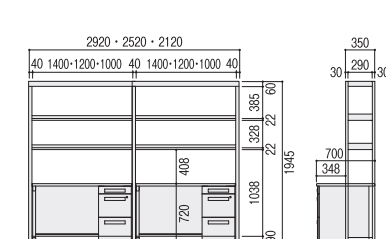

● デスクセット例

● H2245(有効3段)タイプ

● H1945(有効2段)タイプ

デスク書架

● H2245(有効3段)タイプ

● H1945(有効2段)タイプ

タイプ	対応デスク	寸法W×D×H	商品コード	品番	価格
単体	W1400	1480×350×2245	11-5722-0	LAS-K22143	¥119,600
	W1200	1280×350×2245	11-5723-0	LAS-K22123	¥115,700
	W1000	1080×350×2245	11-5724-0	LAS-K22103	¥109,300
	W1400	1440×350×2245	11-5728-0	LAS-R22143	¥95,800
連結	W1200	1240×350×2245	11-5729-0	LAS-R22123	¥91,900
	W1000	1040×350×2245	11-5730-0	LAS-R22103	¥85,600

タイプ	対応デスク	寸法W×D×H	商品コード	品番	価格
単体	W1400	1480×350×1945	11-5725-0	LAS-K19143	¥103,800
	W1200	1280×350×1945	11-5726-0	LAS-K19123	¥100,500
	W1000	1080×350×1945	11-5727-0	LAS-K19103	¥95,200
	W1400	1440×350×1945	11-5731-0	LAS-R19143	¥81,500
連結	W1200	1240×350×1945	11-5732-0	LAS-R19123	¥78,200
	W1000	1040×350×1945	11-5733-0	LAS-R19103	¥72,900