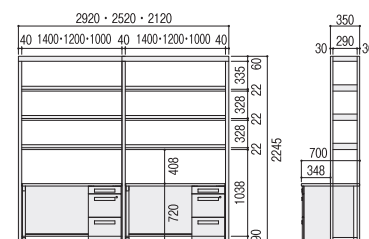

● デスクセット例

● H2245(有効3段)タイプ

● H1945(有効2段)タイプ

デスク書架

● H2245(有効3段)タイプ

● H1945(有効2段)タイプ

タイプ	対応デスク	寸法W×D×H	商品コード	品番	価格
単体	W1400	1480×350×2245	11-5722-0	LAS-K22143	¥119,600
	W1200	1280×350×2245	11-5723-0	LAS-K22123	¥115,700
	W1000	1080×350×2245	11-5724-0	LAS-K22103	¥109,300
	W1400	1440×350×2245	11-5728-0	LAS-R22143	¥95,800
連結	W1200	1240×350×2245	11-5729-0	LAS-R22123	¥91,900
	W1000	1040×350×2245	11-5730-0	LAS-R22103	¥85,600

タイプ	対応デスク	寸法W×D×H	商品コード	品番	価格
単体	W1400	1480×350×1945	11-5725-0	LAS-K19143	¥103,800
	W1200	1280×350×1945	11-5726-0	LAS-K19123	¥100,500
	W1000	1080×350×1945	11-5727-0	LAS-K19103	¥95,200
	W1400	1440×350×1945	11-5731-0	LAS-R19143	¥81,500
連結	W1200	1240×350×1945	11-5732-0	LAS-R19123	¥78,200
	W1000	1040×350×1945	11-5733-0	LAS-R19103	¥72,900