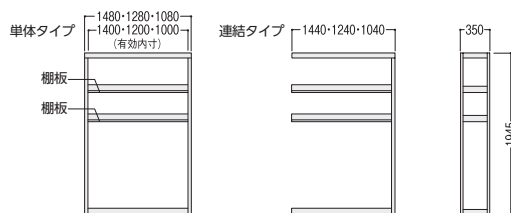

● デスクセット例

● H2245(有効3段)タイプ

● H1945(有効2段)タイプ

デスク書架

● H2245(有効3段)タイプ

● H1945(有効2段)タイプ

タイプ	対応デスク	寸法W×D×H	商品コード	品番	価格
単体	W1400	1480×350×2245	11-5722-0	LAS-K22143	¥119,600
	W1200	1280×350×2245	11-5723-0	LAS-K22123	¥115,700
	W1000	1080×350×2245	11-5724-0	LAS-K22103	¥109,300
	W1400	1440×350×2245	11-5728-0	LAS-R22143	¥95,800
連結	W1200	1240×350×2245	11-5729-0	LAS-R22123	¥91,900
	W1000	1040×350×2245	11-5730-0	LAS-R22103	¥85,600

タイプ	対応デスク	寸法W×D×H	商品コード	品番	価格
単体	W1400	1480×350×1945	11-5725-0	LAS-K19143	¥103,800
	W1200	1280×350×1945	11-5726-0	LAS-K19123	¥100,500
	W1000	1080×350×1945	11-5727-0	LAS-K19103	¥95,200
	W1400	1440×350×1945	11-5731-0	LAS-R19143	¥81,500
連結	W1200	1240×350×1945	11-5732-0	LAS-R19123	¥78,200
	W1000	1040×350×1945	11-5733-0	LAS-R19103	¥72,900